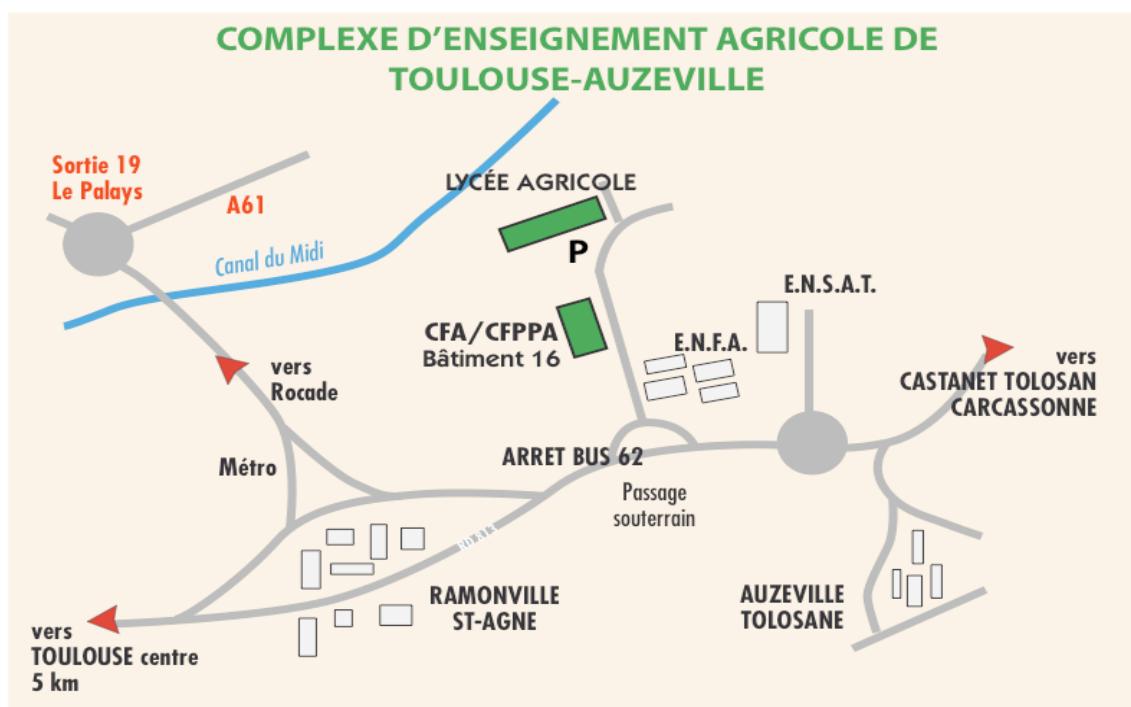

PLAN D'ACCES au CFAAH et au CFPPA DE TOULOUSE AUZEVILLE

Le complexe d'enseignement agricole se situe à 10 km du centre de Toulouse sur la RN 113.

L'accueil du CFAAH et du CFPPA se trouve au milieu de l'avenue principale du complexe agricole, bâtiment 16.

EN VOITURE

A partir de la rocade extérieure prendre la sortie 19 (Le Palays) direction Ramonville-Carcassonne par RN 113. Peu après l'Hôtel AER, tourner à droite au panneau « Lycée Agricole » (passage souterrain).

LES TRANSPORTS EN COMMUN

A partir de la Gare Matabiau, prendre le métro ligne A et changer à Jean Jaurès pour ligne B jusqu'au terminus Ramonville,
Prendre le bus N° 62 arrêt "Lycée Agricole".

L'entrée du Complexe est fermée de 23 h à 6 h ; cependant, un parking extérieur est libre d'accès 24 h/24